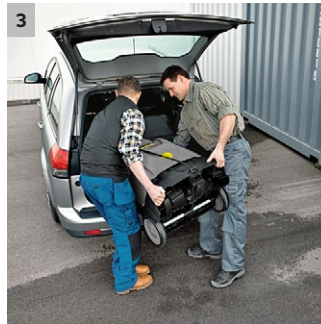

Kuumavesipesuri HDS 5/11 U

Helppokäyttöinen, vaivattomasti liikuteltava kuumavesipesuri perustason pesutehtäviin. Pysymällisena se vie vain vähän lattiatilaa ja on helppo siirrellä ja säilyttää.

1 Käytännöllinen, pystymallinen rakenne.

- Helppo siirtää portaissa.
- Kookkaat pyörät helpottavat liikuttelua epätasaisella alustalla.

2 Syöttöveden hienosuodatin.

- Suojelee pumppua epäpuhtauksilta.
- Helposti irrotettavissa.

3 Kompakti muotoilu

- Vähäinen tilantarve säilytyksessä ja kuljetuksessa.
- Mahdollista kuljettaa vaakasuorassa asennossa.

4 Säästä aikaa ja vaivaa: EASY!Force-pesukahva ja EASY!Lock-pikakiinnitysjärjestelmä

- Työskentele väsymättä: EASY!Force-pesukahvalla.
- EASY!Lock-pikakiinnitysjärjestelmä: kestävä ja lujatekoinen. Viisi kertaa nopeampi kuin perinteiset ruuviliitokset.